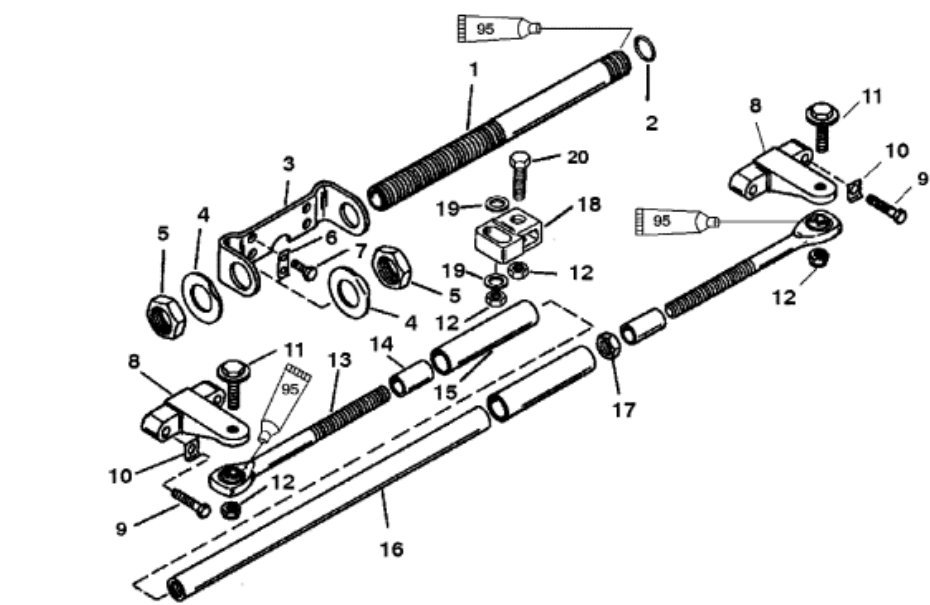

Parts List

95 2-4-C w/Teflon (92-850736A1)

Ref	Class	Part	Description	Qty	Comment	Footnote
-		92876A 9	DUAL ENGINE EXTENSION KIT	1		
1		71565A 2	TUBE ASSEMBLY	1		
2	25	48462	O RING	1		
3		41055	MOUNT	1		
4	14	42100	TAB WASHER	2		
5	11	37984	JAM NUT	2		
6		88404	TAB WASHER	2		
7	10	38601	SCREW	4		
8		17729A 1	BRACKET	2		
9	10	62055	SCREW	4		
10		17728	TAB WASHER	4		
11	10	14000 1	SCREW	2		
12	11	34863	NUT	6		
13		97933 1	STEERING EYE	2		
14	23	23651	SLEEVE	2		
15		97931	TUBING	2		
16		814951 3	COUPLER	1		
17	11	42099	JAM NUT	1		
18	22	821169	COUPLING	1		
19	12	34931	WASHER	2		
20	10	94319	SCREW	1		